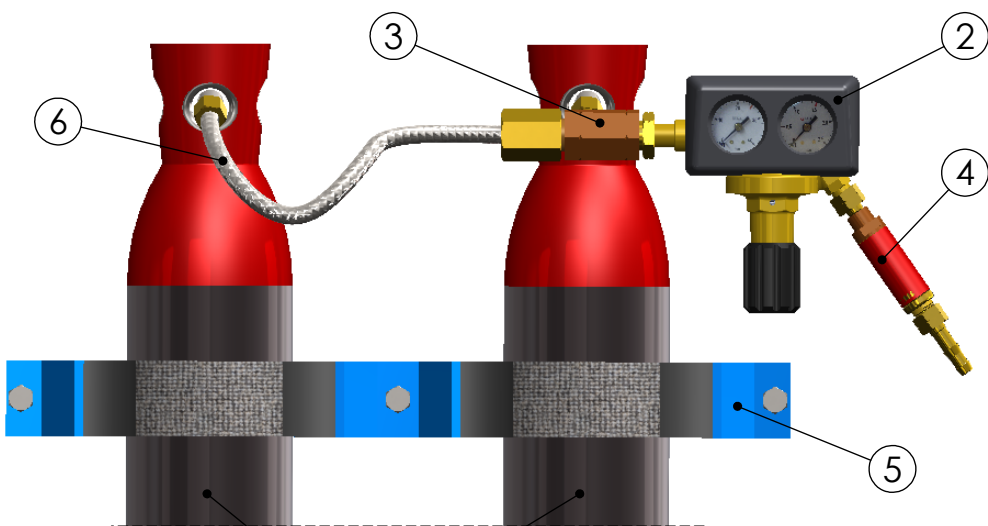

# ENSEMBLE 2 ET 3 BOUTEILLES ACETYLENE

N° Réf : 900-213  
900-214

No. ARTICLE	REFERENCE	DESCRIPTION	QTE
1	Bouteille AD	B 20 / B 50	2
2	031-200	DETENDEUR BLINDE 3S AD	1
3	517-010	TE ACETYLENE	1
4	063-006	CLAPET ARPF	1
5	900-605	RATELIER 2 BOUTEILLES	1
6	900-321	FLEXIBLE 1M ACETYLENE	1
7	900-606	RATELIER 3 BOUTEILLES	1